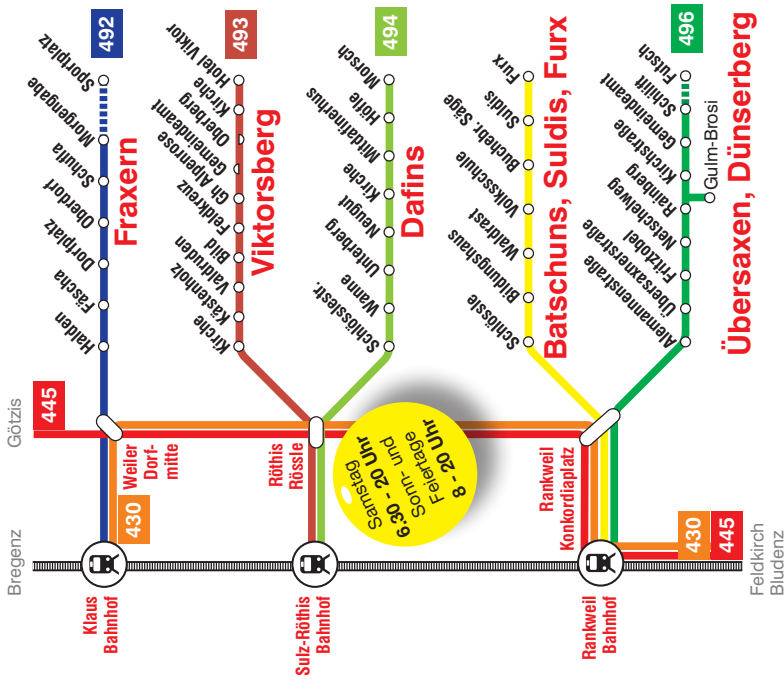

Anrufen und am Wochenende auf Linie sein

R U F BUS
OBERES RHEINTAL

**Sa, So und Feiertag
0676 70 999 70
Rufbusnummer**

Und so einfach geht's:

Spätestens 60 Minuten vor der gewünschten Fahrt die Rufbusnummer 0676 70 999 70 anrufen und die gewünschte Einstiegstelle angeben. Danach wird Ihnen die genaue Abfahrtszeit Ihres Busses mitgeteilt.

Der Rufbus verbindet die Berggemeinden mit den Linien 430, 445 und der Bahn. Übersaxen wird mit der Linie 550 Dünserberg (Äpele) verbunden: samstags, sonn- und feiertags vom 5. Mai bis 26. Okt. 2024 Anschluss Richtung Äpele: ab Futsch 8.52, 10.50, 12.50, 14.50 Uhr vom Äpele: ab Futsch 13.17, 15.17, 17.17, 19.17 Uhr

Gruppenfahrten ab 8 Personen müssen bis spätestens Freitag telefonisch angemeldet werden. Anmeldungen sind bis 18 Uhr möglich. Es werden Gruppen bis max. 20 Personen befördert. Fahrradmitnahme nicht möglich. Es werden nur Banknoten bis € 20 akzeptiert.

Es gelten die **Tarife und Fahrkarten des Verkehrsverbund Vorarlberg**. Zuschlag Dünserberg: € 2 Erwachsene, € 1 Kind
Fahrgäste mit dem KlimaTicket VMOBIL fahren gratis.
Nähere Informationen im VMOBIL Center Feldkirch, Bahnhofstraße 40, 6800 Feldkirch, Tel. 06522 / 83951, vmobil.at/landbus-or