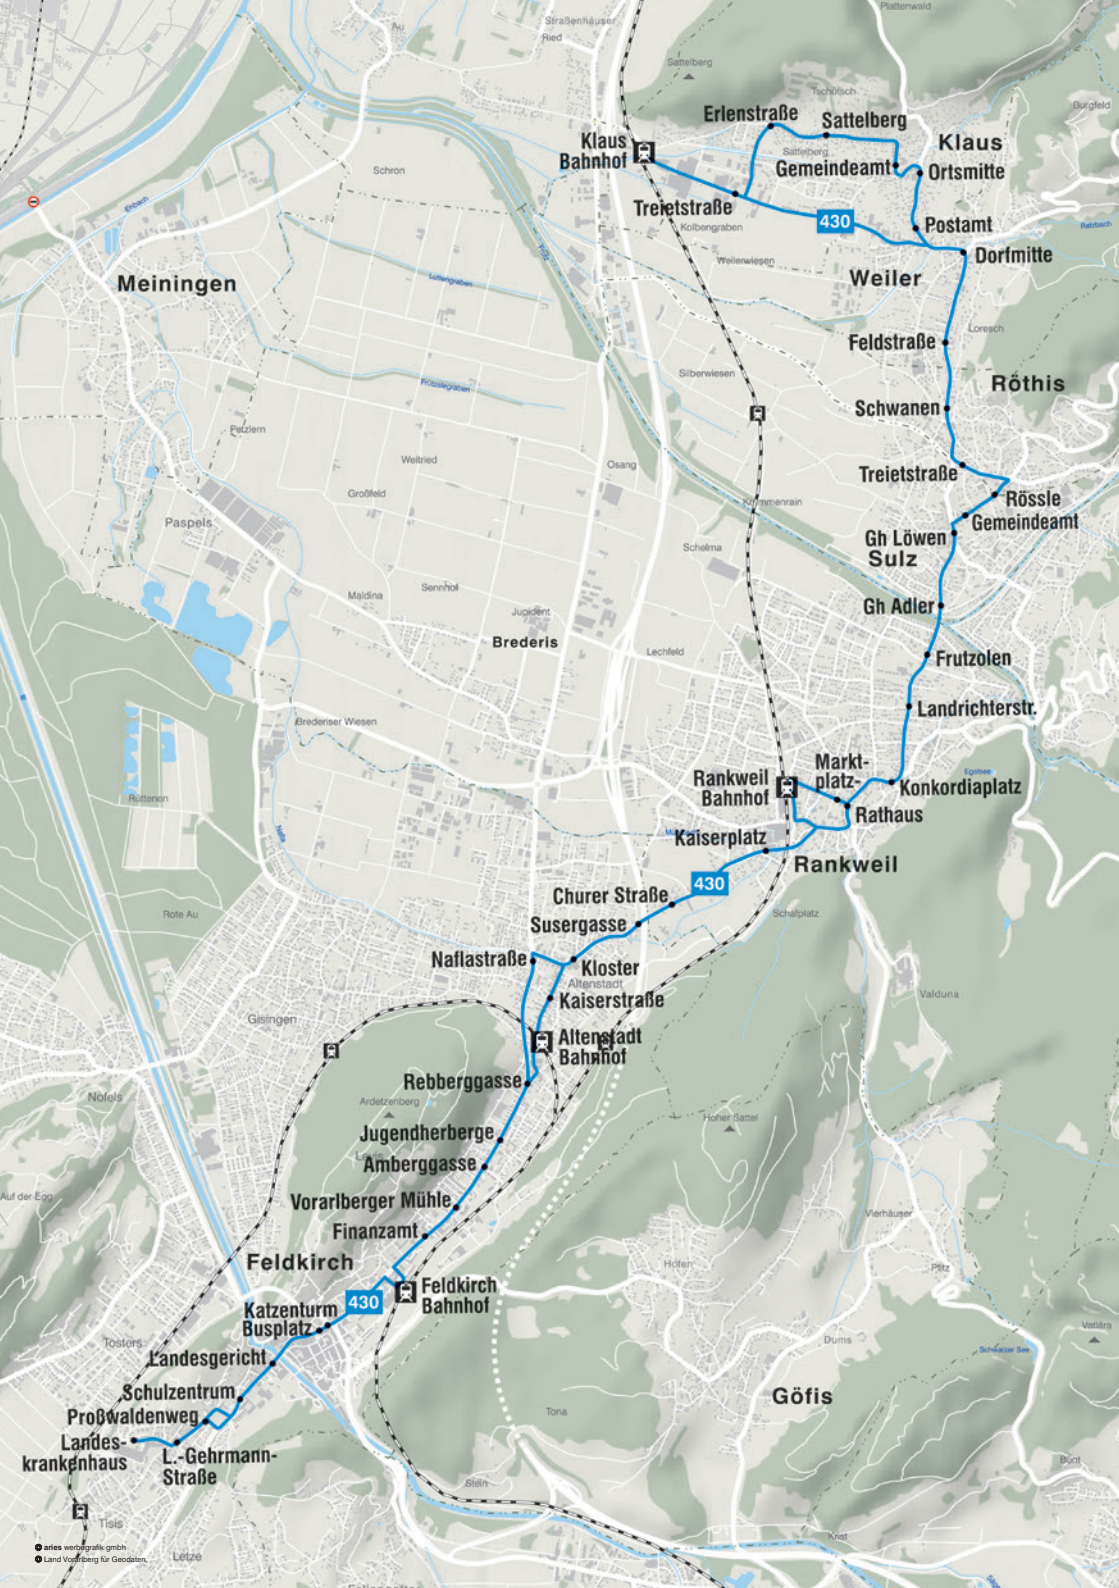

Meiningen

Klaus Bahnhof

Erlenstraße

Sattelberg

Klaus Ortsumitte

Treietstraße

Postamt

Dorfmittle

Weiler

Feldstraße

Schwanen

Treietstraße

Rössle Gemeindeamt

Gh Löwen Sulz

Gh Adler

Frutzolen

Landrichterstr.

Rankweil Bahnhof

Markt-platz

Konkordiaplatz

Rathaus

Rankweil

Kaiserplatz

Churer Straße

Susergasse

Nafлаstraße

Kloster

Kaiserstraße

Altenstadt Bahnhof

Rebberggasse

Jugendherberge

Amberggasse

Vorarlberger Mühle

Finanzamt

Feldkirch

Katzenturm Busplatz

Feldkirch Bahnhof

Landesgericht

Schulzentrum

Proßwaldenweg

Landes-krankenhaus

L. Gehrman-straße

Göfis