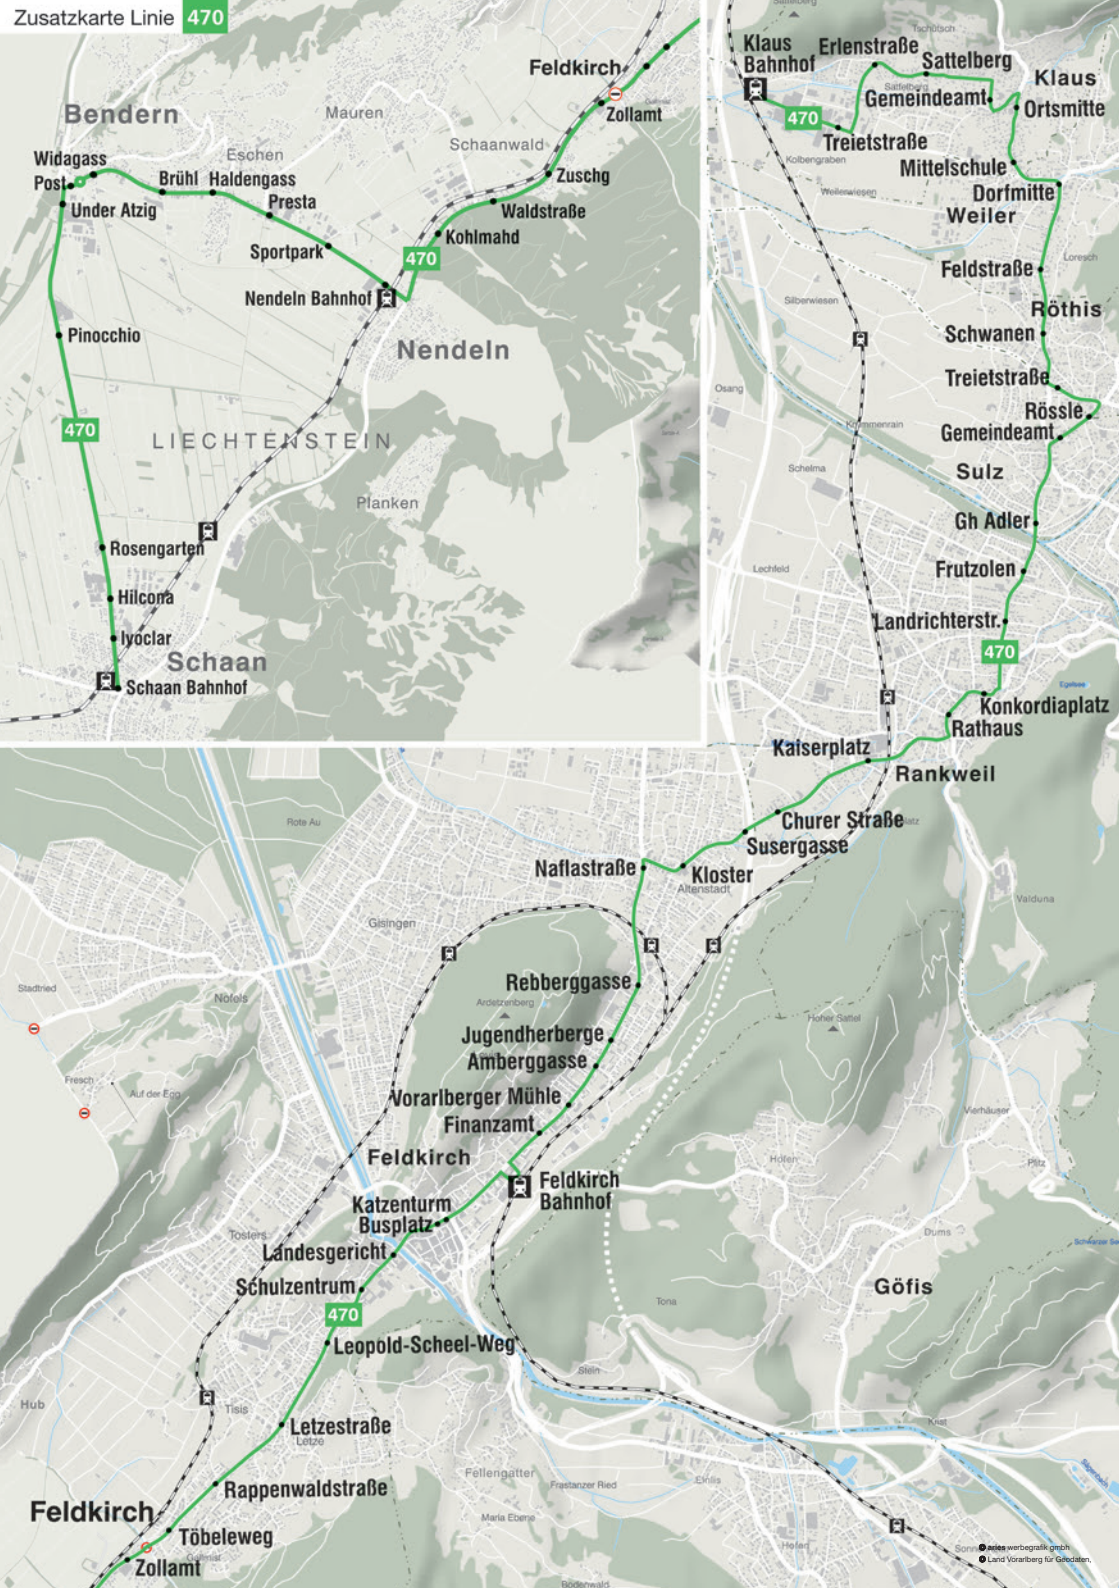

▲ an Schultagen ⑤ nur freitags ⑥ fährt weiter als Linie 460 via Herrschaftswiesen nach Götzis Bhf

Bendern

Feldkirch

Nendeln

LIECHTENSTEIN

Schaan

Feldkirch

Göfis