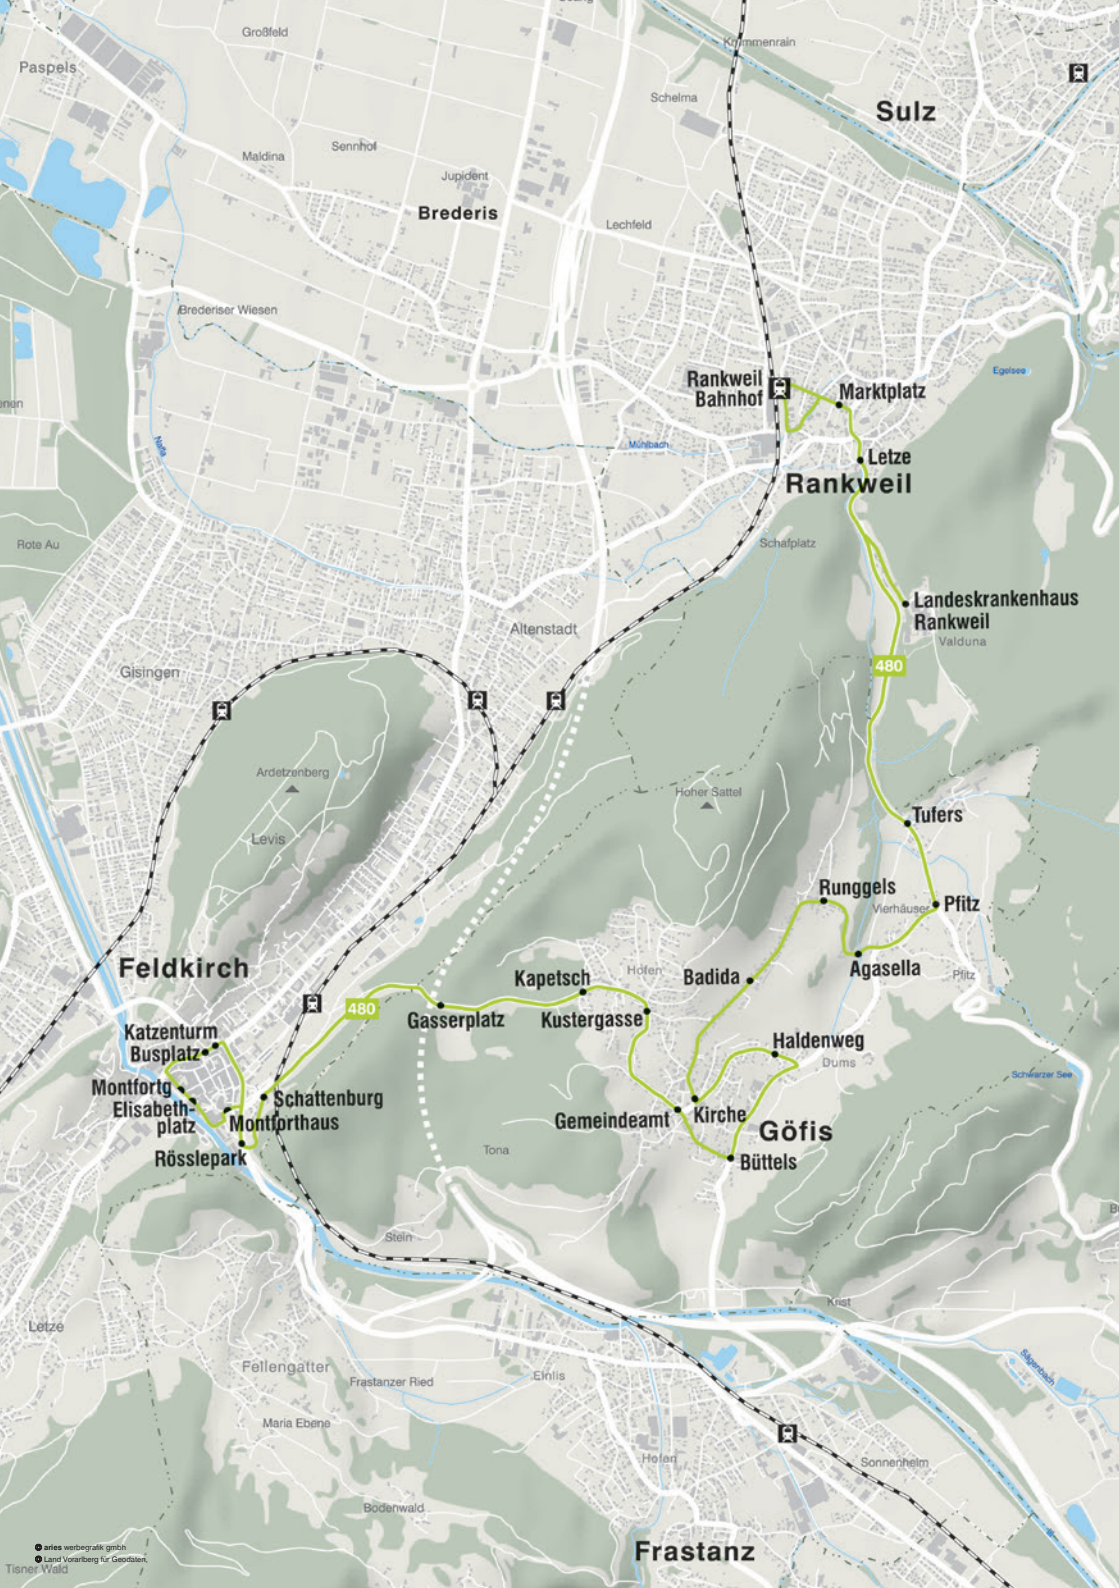

Paspels

Großfeld

Kümmenrain

Sulz

Brederis

Scheima

Maldina

Sennhof

Jupident

Lechfeld

Brederiser Wiesen

Rankweil
Bahnhof

Marktplatz

Letze

Rankweil

Landeskrankehaus
Rankweil

480

Gisingen

Altentadt

Ardetzenberg

Levis

Hoher Sattel

Tufers

Runggels

Pfitz

Feldkirch

Kapetsch

Badida

Haldenweg

Katzenturm
Busplatz

480

Gasserplatz

Kustergasse

Montfortg
Elisabeth-
platz

Schattenburg

Montforthaus

Rösslepark

Gemeindeamt

Kirche

Göfis

Büttels

Tona

Stein

Letze

Fellengatter

Maria Ebene

Bodenwald

Frastanz