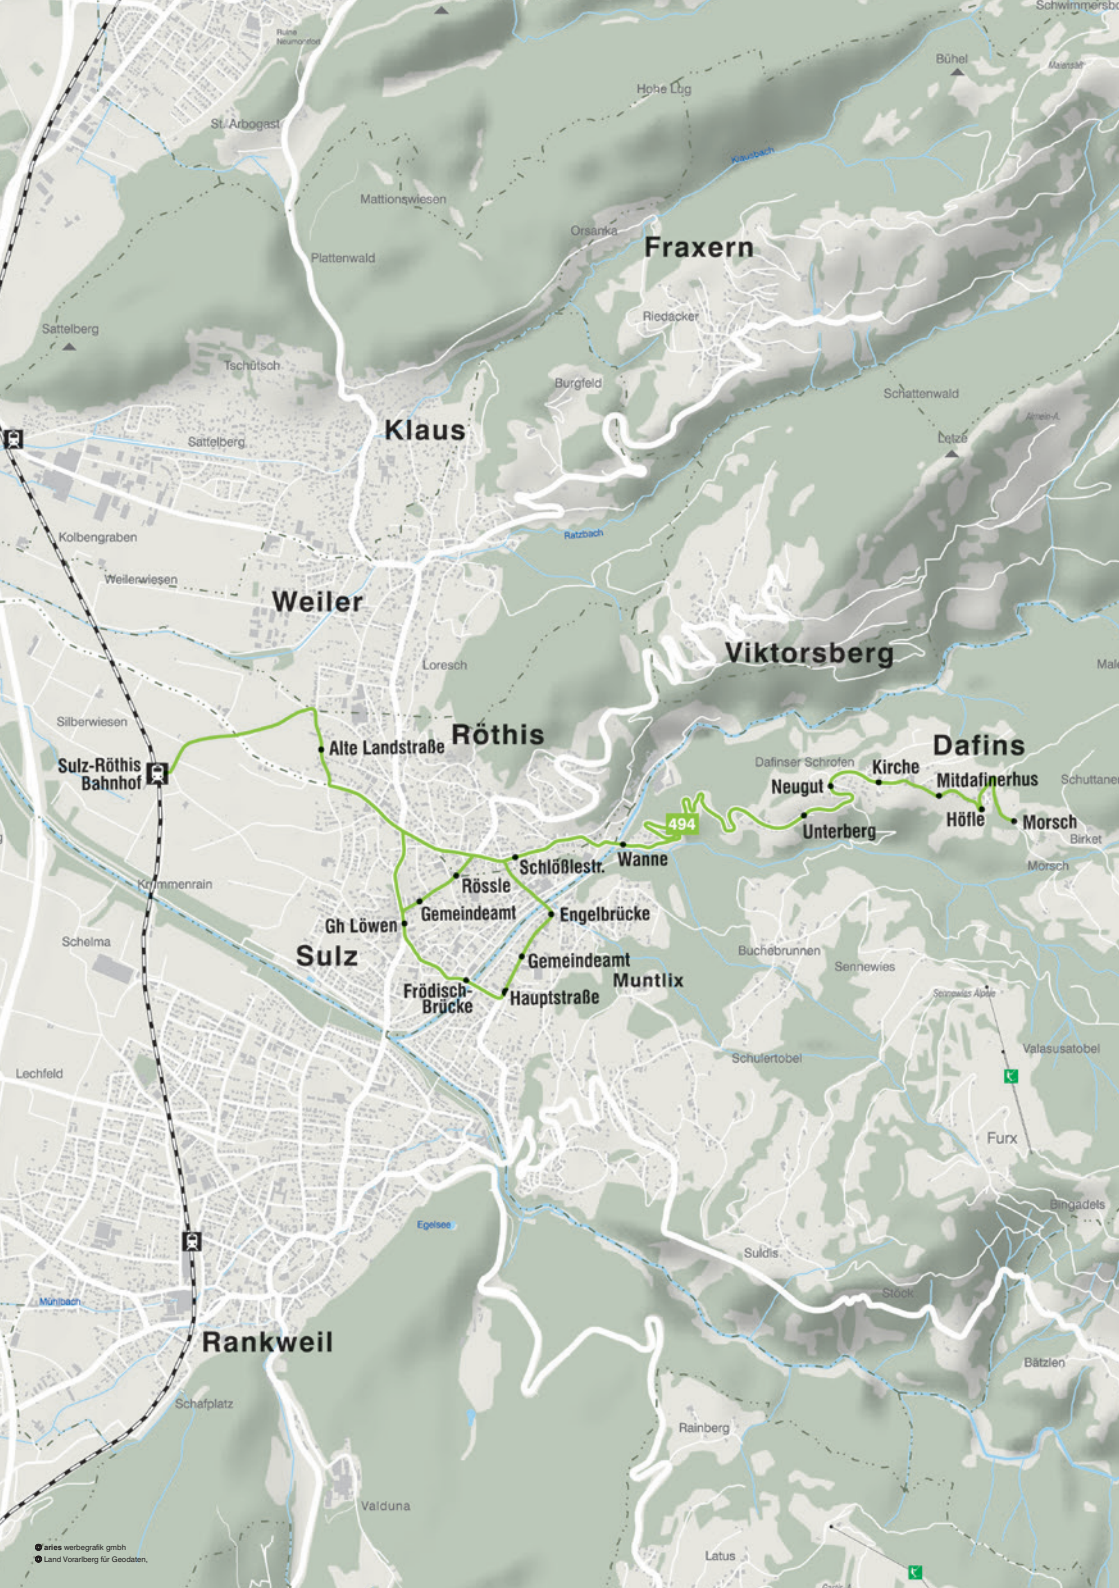

Fraxern

Klaus

Weiler

Viktorsberg

Röthis

Dafins

Sulz-Röthis
Bahnhof

Alte Landstraße

Kirche

Mittelfinerhus

Neugut

Unterberg

Höfle

Morsch

Schlößeistr.

Wanne

Rössle

Gemeindeamt

Engelbrücke

Gh Löwen

Sulz

Frödtsch-
Brücke

Hauptstraße

Muntlix

Rankweil