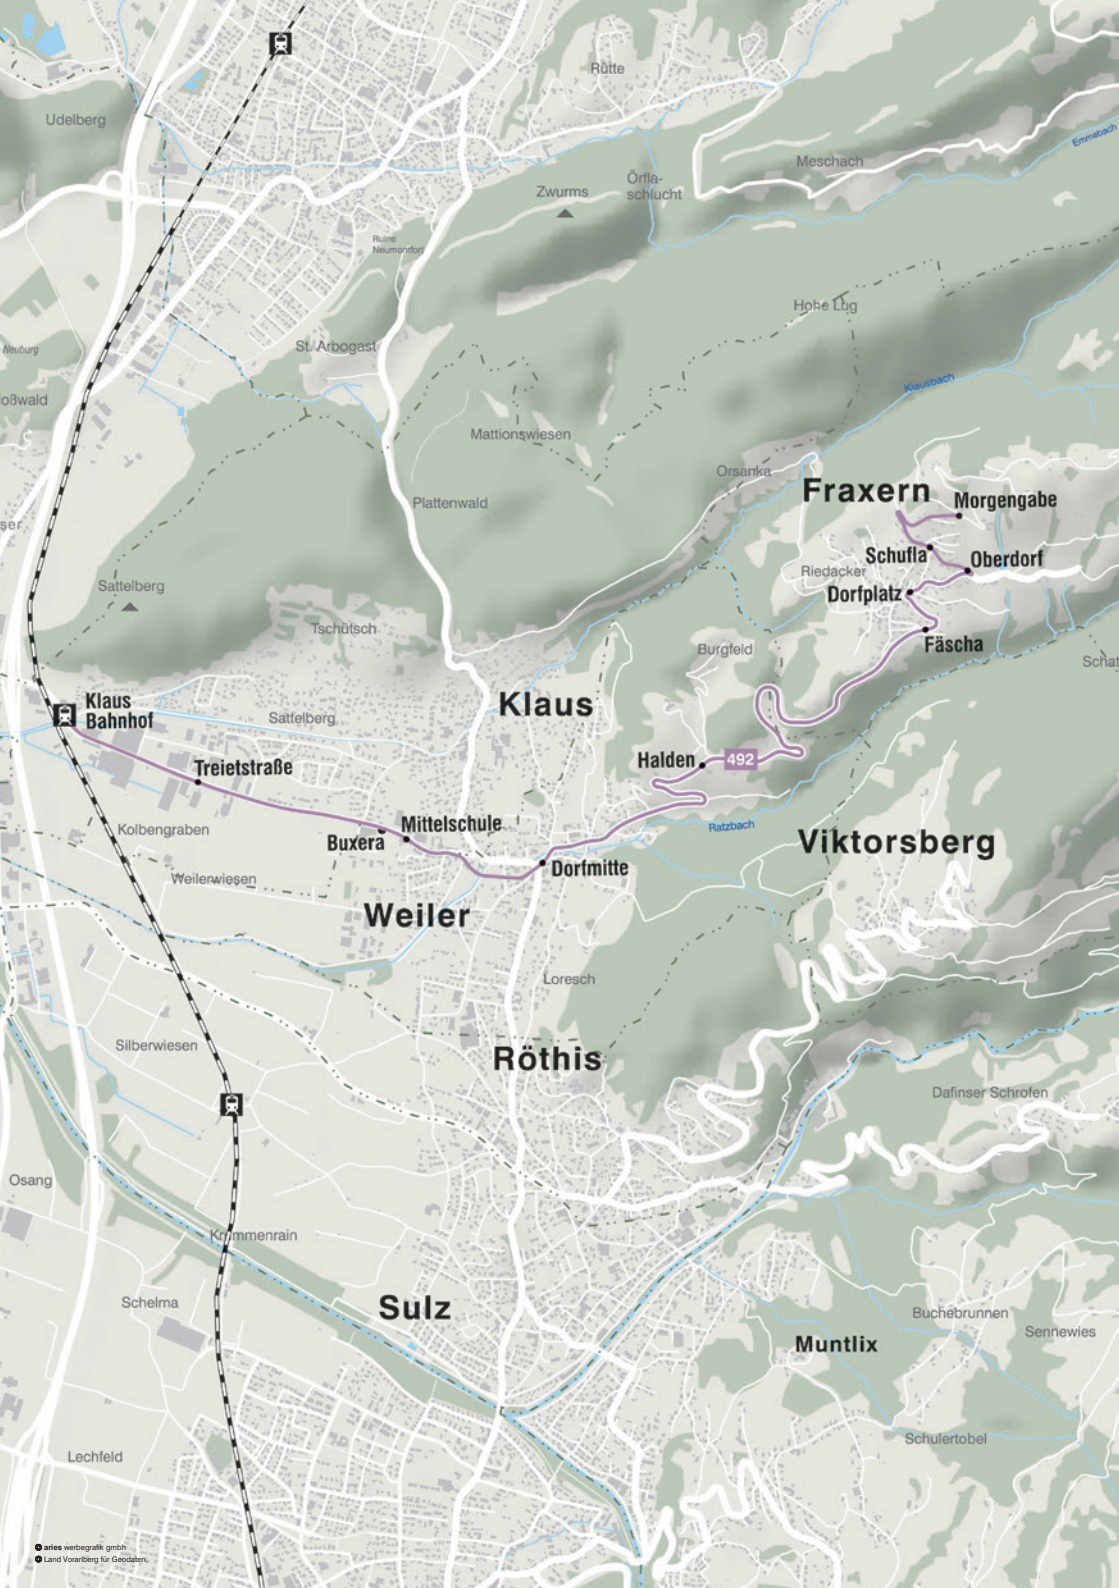

Montag - Freitag

Samstag

So- u. Feiert.

	Zusatzkurse		Takt		Takt		Takt		Takt	
	von	bis	von	bis	von	bis	von	bis	von	bis
Feldkirch Katzenturm	6.42	7.04	7.25	12.06	16.56	6.42	7.04	7.25	12.06	16.56
· Röslepark	6.43	7.05	7.26	12.07	16.57	6.43	7.05	7.26	12.07	16.57
· Schattenburg	6.45	7.07	7.28	12.09	16.59	6.45	7.07	7.28	12.09	16.59
· Göfis Gasserplatz	6.47	7.09	7.30	12.11	17.01	6.47	7.09	7.30	12.11	17.01
· Kapetsch	6.48	7.10	7.31	12.12	17.02	6.48	7.10	7.31	12.12	17.02
· Kusterasse	6.49	7.11	7.32	12.13	17.03	6.49	7.11	7.32	12.13	17.03
· Gemeindefaam	6.50	7.12	7.33	12.14	17.04	6.50	7.12	7.33	12.14	17.04
480 von Rankweil Bhf/LKH an	6.43		7.26			6.43		7.26		
· Kirche	6.51		7.34	12.15	17.05	6.51		7.34	12.15	17.05
· Haldenweg	6.52		7.35	12.16	17.06	6.52		7.35	12.16	17.06
· Buttels	6.53		7.36	12.17	17.07	6.53		7.36	12.17	17.07
· Schildried	6.55		7.15	7.38	12.19	17.09	6.55		7.15	7.38
Frastanz Sattenseer Straße	6.57		7.40	12.21	17.11	6.57		7.40	12.21	17.11
535 nach Schllins										
· Bahnhof #	6.59		7.42	12.23	17.13	6.59		7.42	12.23	17.13
51 nach Bludenz	7.05		7.48	12.35	17.18	7.05		7.48	12.35	17.18
51 nach Bregenz	7.08		12.25			7.08		12.25		
Satteins Kirchplatz										

7.19