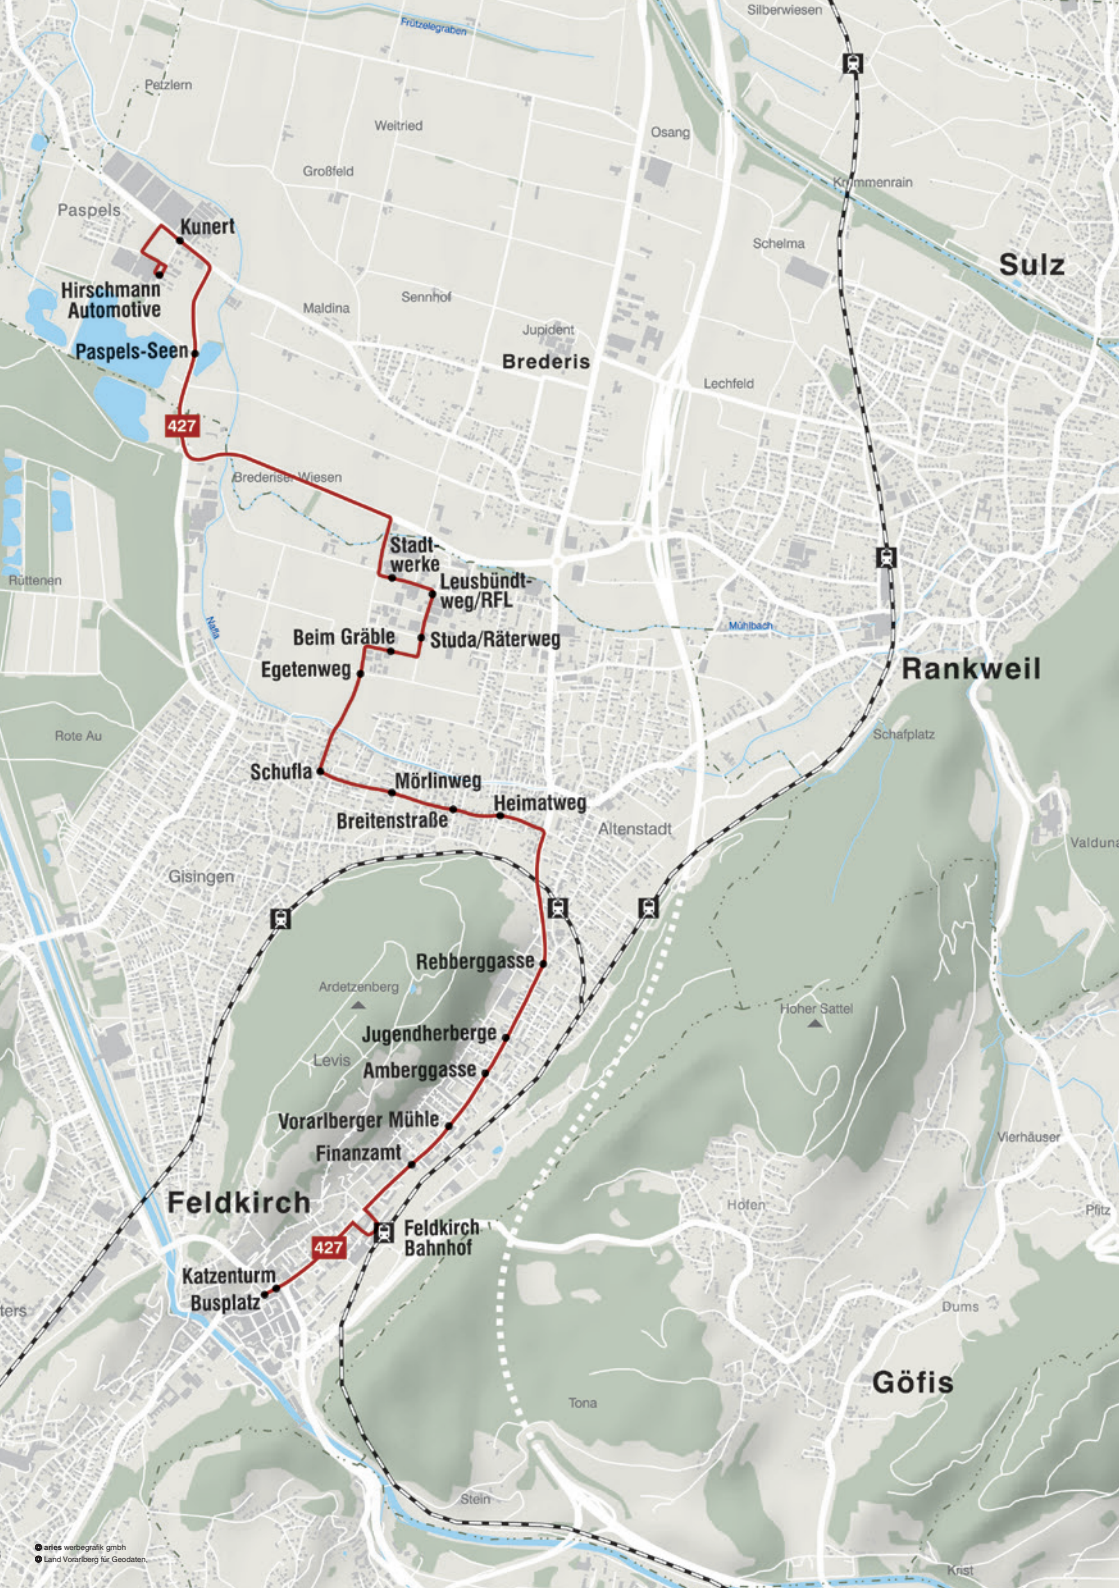

Kunert

Hirschmann
Automotive

Paspels-Seen

427

Brederis

Sulz

Stadtwerke

Leusbündelweg/RFL

Beim Gräble

Studa/Räterweg

Egetenweg

Rankweil

Schufia

Mörliweg

Heimatweg

Breitenstraße

Altentadt

Rehberggasse

Jugendherberge

Amberggasse

Vorarlberger Mühle

Finanzamt

Feldkirch

Feldkirch
Bahnhof

Katzenturm
Busplatz

427

Göfis