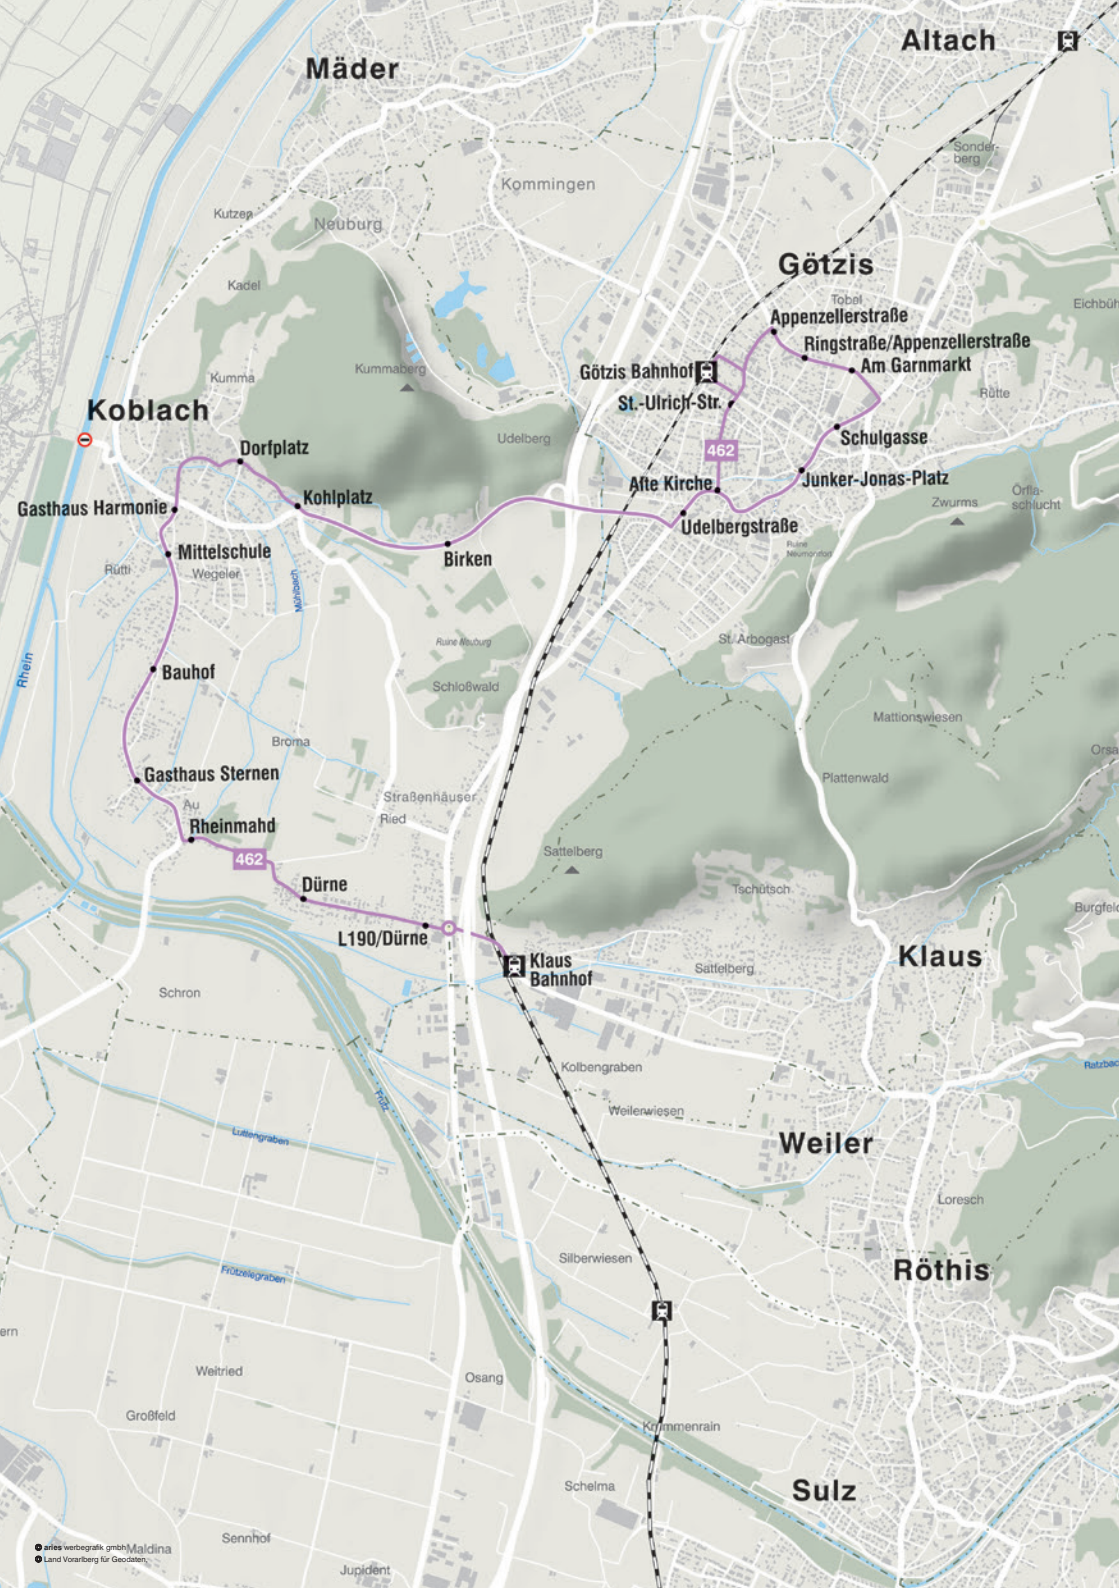

Samstag, Sonn- und Feiertag fahren die Linien 186 und 462 sowie täglich ab 20.00 Uhr das YOYO. Tel. 0676/70 999 70

Mäder

Altach

Götzis

Koblach

Gasthaus Harmonie

Dorfplatz

Kohlplatz