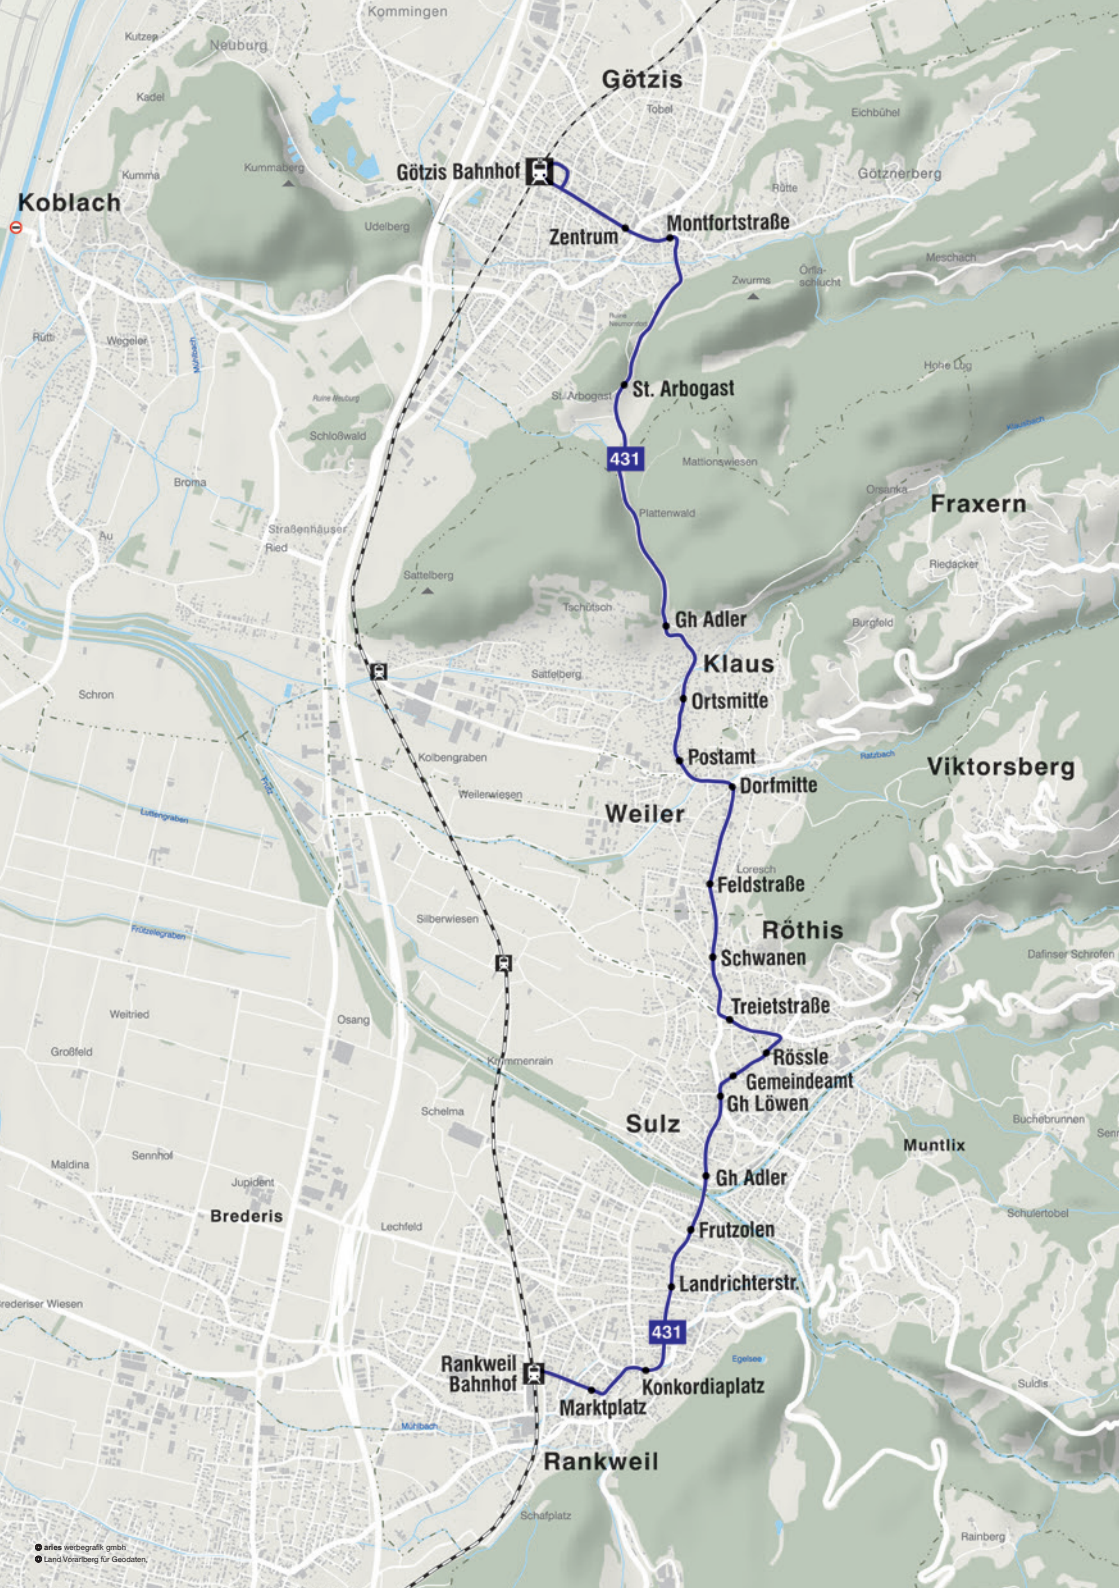

Koblach

Götzis

Götzis Bahnhof

Zentrum

Montfortstraße

St. Arbogast

431

Fraxern

Weiler

Viktorsberg

Sulz

Röthis

Brederis

Muntlix

Rankweil
Bahnhof

431

Rankweil

Marktplatz

Konkordiaplatz

Frutza

Gemeindeamt
Gh Löwen

Treietstraße

Schwanen

Feldstraße

Dorfmitte

Postamt

Ortsmitte

Klaus

Gh Adler

Sattelberg

Tachösch

Sattelberg

Plattenwald

St. Arbogast

Mattonwiesen

Hohle Lugg

Zwurma

Ortschlucht

Meschiech

Rötte

Götznerberg

Eichbühel

Tobel

Kommigen

Netzburg

Kutzing

Kadel

Kumma

Kummaberg

Udeberg

Rune Waburg

Schloßwald

Broma

Au

Straßenhäuser

Ried

Satron

Luffgraben

Fözlweggraben

Weitried

Großfeld

Maldina

Sennhof

Jugident

Lechfeld

Schafplatz

Schafplatz