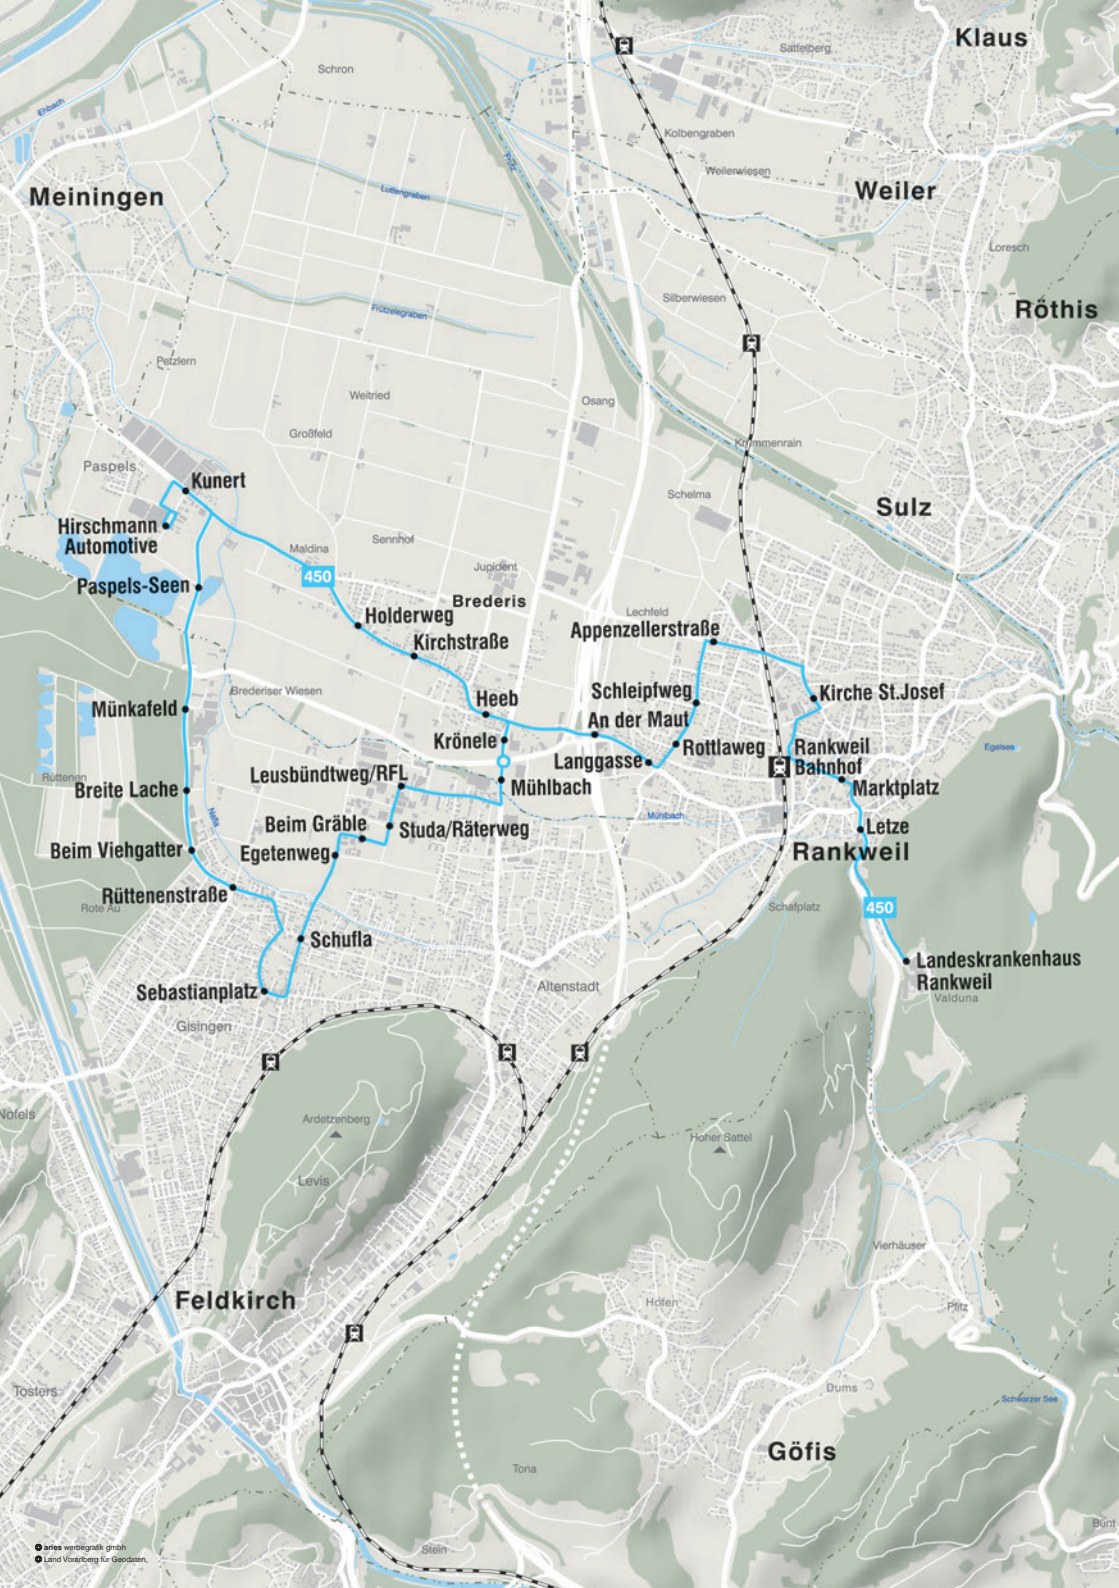

Meiningen

Klaus

Weiler

Röthis

Sulz

Kunert

**Hirschmann
Automotive**

Paspels-Seen

450

Holderweg

**Brederis
Kirchstraße**

Heeb

Appenzellerstraße

**Schleipweg
An der Maut**

Kirche St. Josef

Münkafeld

Breite Lache

Leusbündweg/RFL

Mühlbach

Langgasse

Rotlaweg

**Rankweil
Bahnhof**

Marktplatz

Beim Viehgatter

Beim Gräble

Studa/Räterweg

Langgasse

Rankweil

Letze

Rüttenenstraße

Egetenweg

Schufla

Sebastianplatz

450

**Landeskrankenhaus
Rankweil**
Völsduna

Feldkirch

Göfis