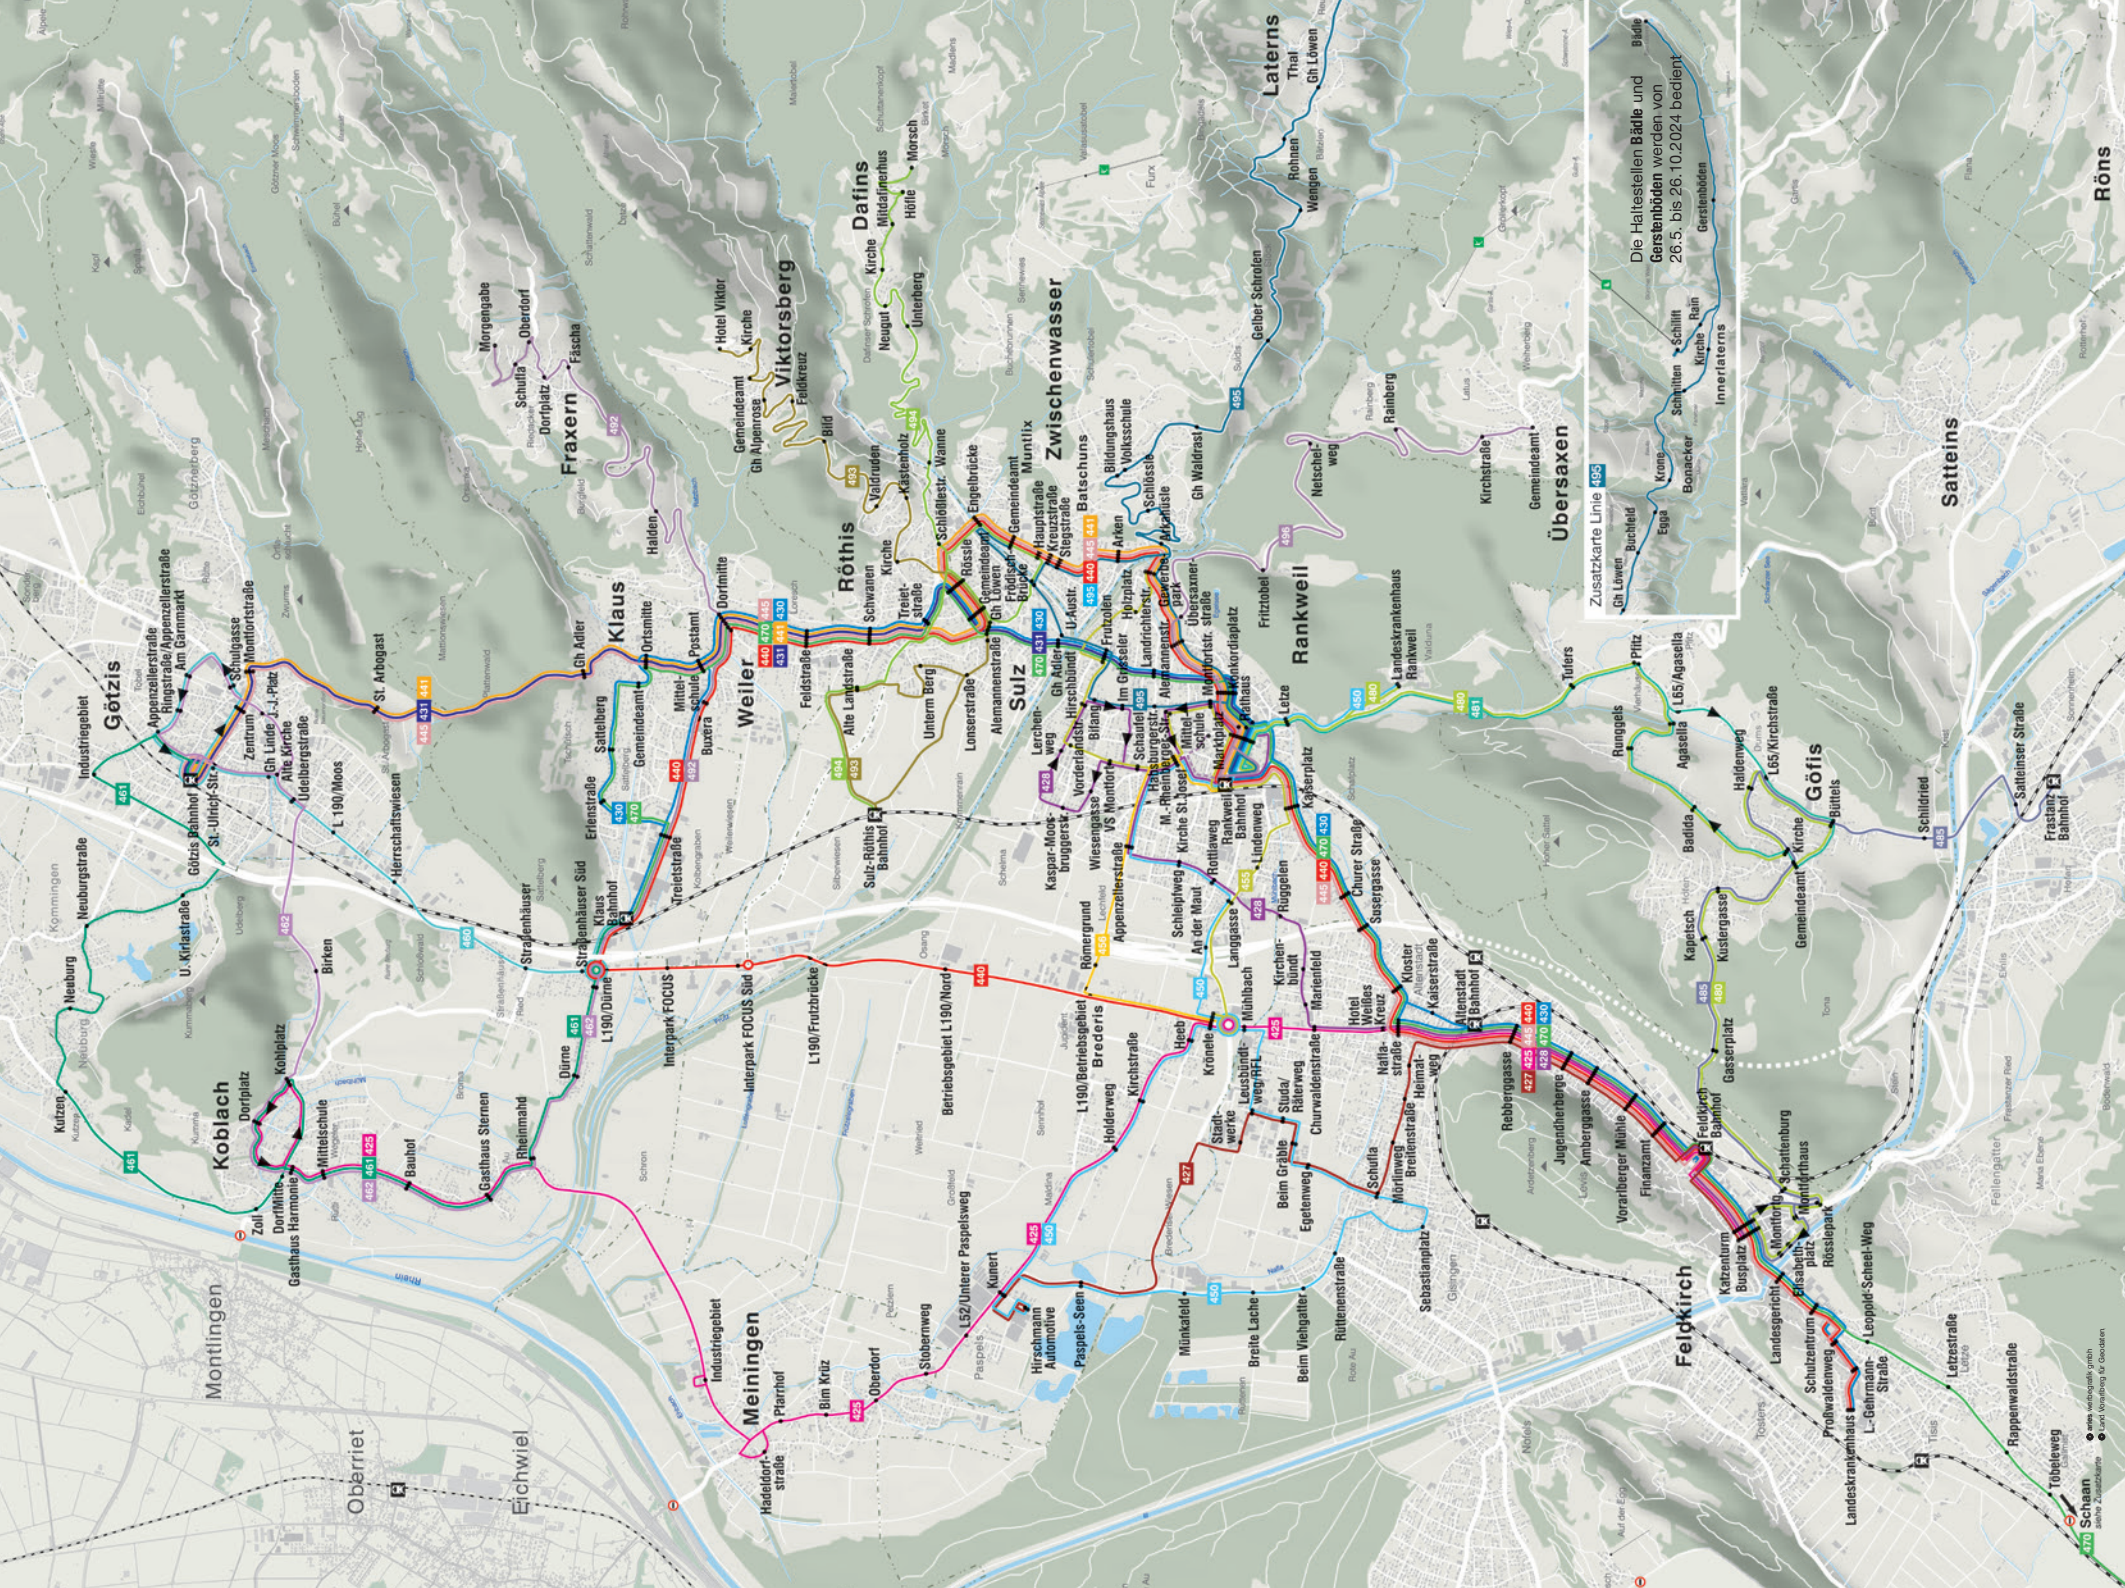

▲ an Schultagen

Die Haltestellen Bälle und Gerstenböden werden von 26.5. bis 26.10.2024 bedient

● Busstop
● Buslinie
● Land
● Wasser
● Wald

Busse

bisher 53 → neu 65

400

Buslinien

bisher 15 → neu 23