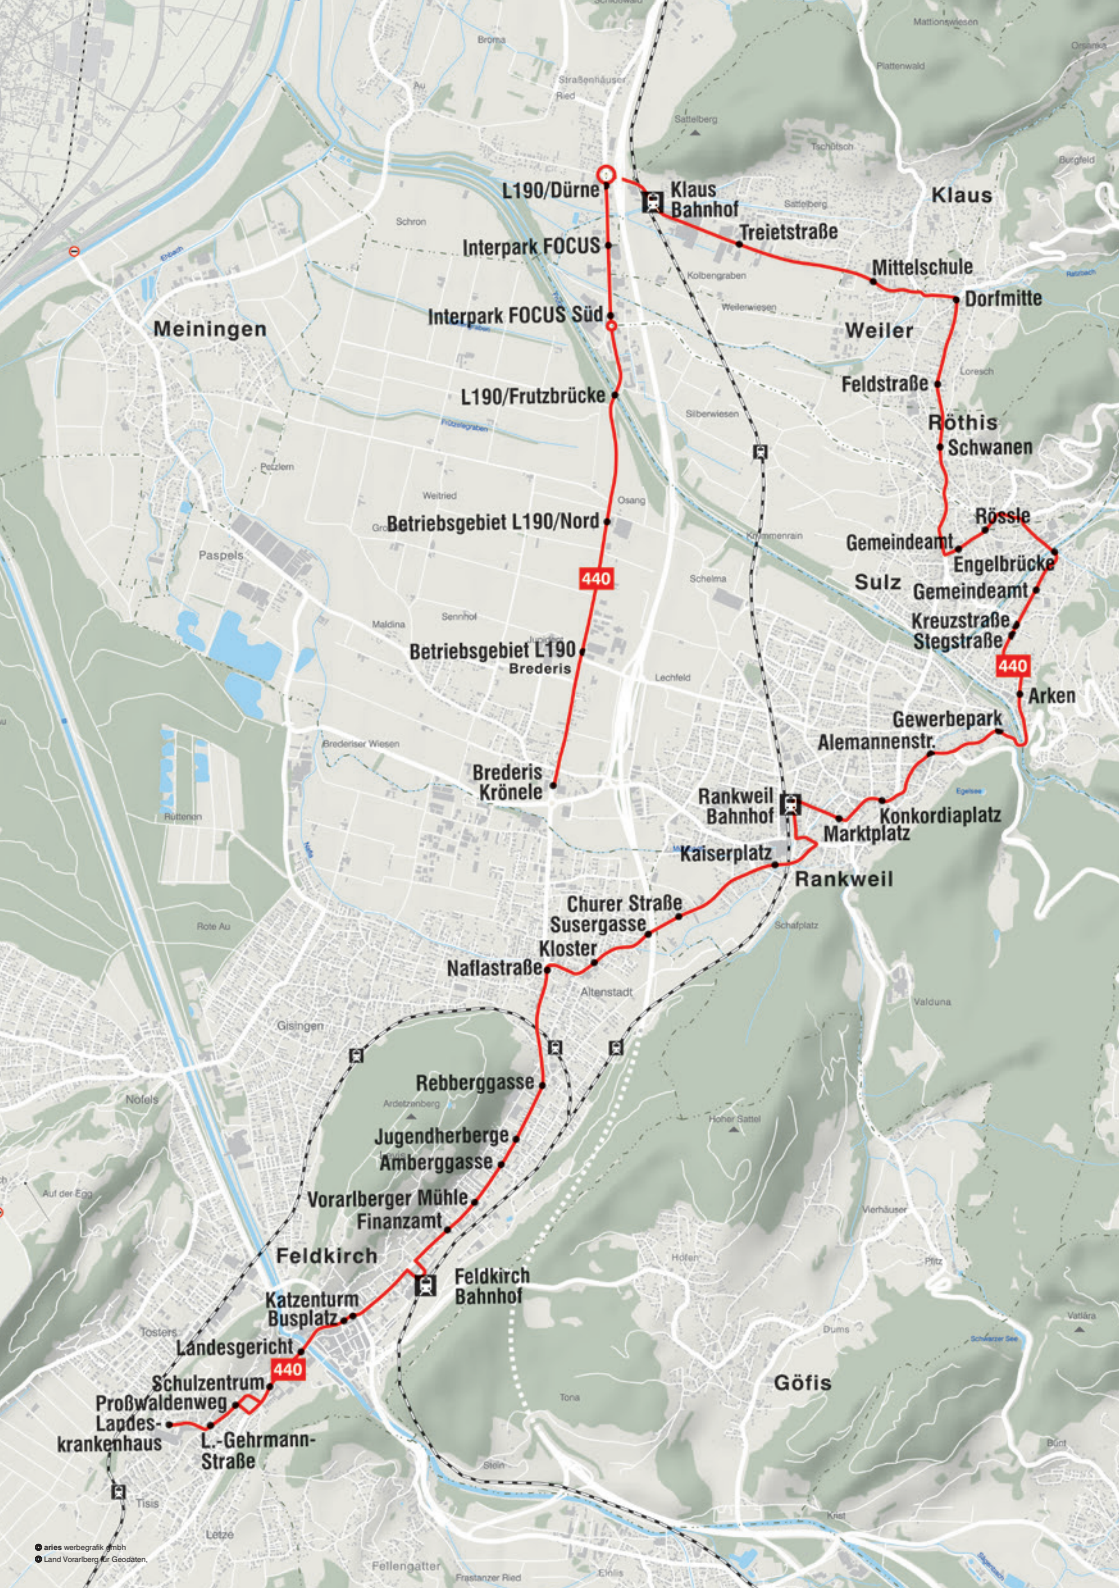

L190/Dürne

Klaus Bahnhof

Klaus

Interpark FOCUS

Trietstraße

Mittelschule

Meiningen

Interpark FOCUS Süd

Weiler

Dorfmitte

L190/Frutzbrücke

Feldstraße

Röthis

Schwanen

Betriebsgebiet L190/Nord

Gemeindeamt

Rössle

Betriebsgebiet L190
Brederis

Sulz

Engelbrücke

Gemeindeamt

Kreuzstraße

Stegstraße

Arken

Brederis
Krönele

Gewerbepark

Rankweil
Bahnhof

Alemannenstr.

Konkordiaplatz

Kaiserplatz

Marktplatz

Rankweil

Churer Straße

Susergasse

Kloster

Nafllastraße

Rebberggasse

Jugendherberge

Amberggasse

Vorarlberger Mühle

Finanzamt

Feldkirch

Katzenturm
Busplatz

Feldkirch
Bahnhof

Landesgericht

Schulzentrum

Proßwaldenweg

Lapdes-
krankenhaus

L-Gehrmann-
Straße

Göfis