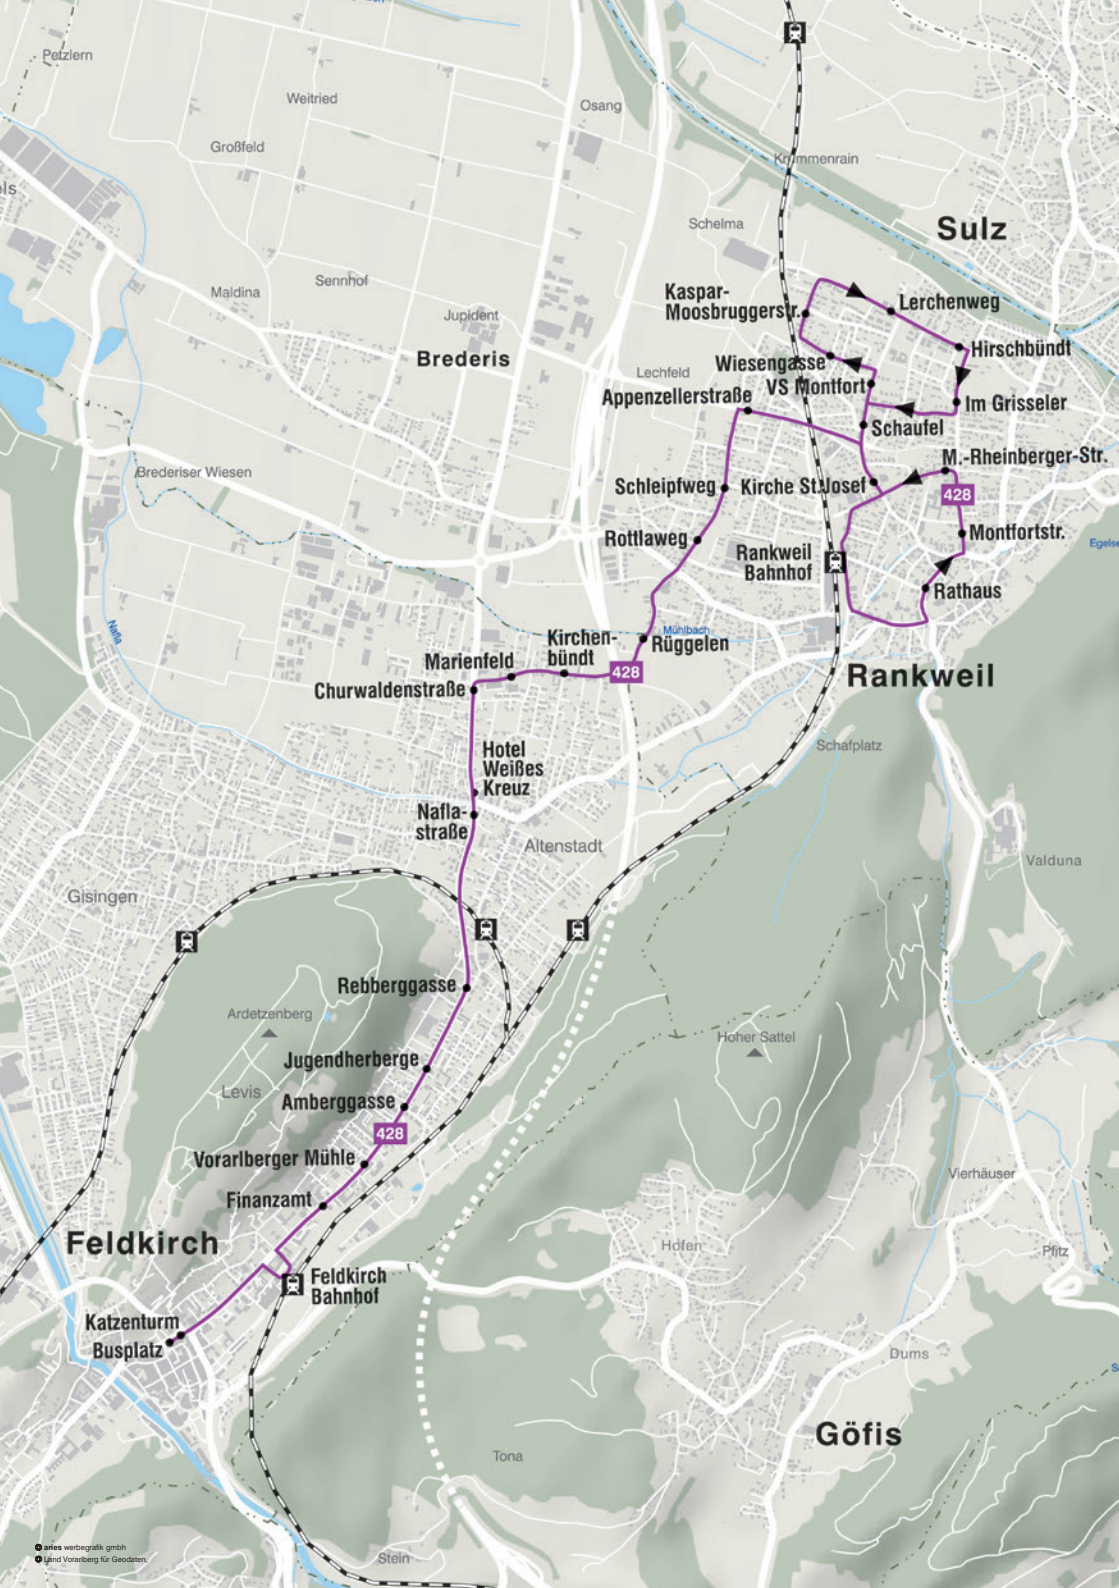

Sulz

Brederis

Rankweil

Feldkirch

Göfis

Kaspar-Moosbruggerstr.

Lerchenweg

Hirschbündl

Im Grisseler

M.-Rheinberger-Str.

Montfortstr.

Rathaus

Wiesengasse

Appenzellerstraße

Schleipweg

Rötlaweg

Kirche St. Josef

Rankweil Bahnhof

Kirchenbündl

Rüggelen

Schafplatz

Valduna

Vierhäuser

Pflitz

Dums

Hofen

Tona

Stein

Marienfeld

Churwaldenstraße

Hotel Weißes Kreuz

Nallastraße

Altentadt

Rebberggasse

Jugendherberge

Amberggasse

Vorarlberger Mühle

Finanzamt

Feldkirch Bahnhof

Katzenturm Busplatz

Großfeld

Weitried

Osang

Krimmenrain

Schelma

Maldina

Sennhof

Jupident

Brederiser Wiesen

Gisingen

Ardetzenberg

Levis

Hoher Sattel

Vierhäuser

Pflitz

Dums

Hofen

Tona

Stein

Petzlern

Is

Egelen

S