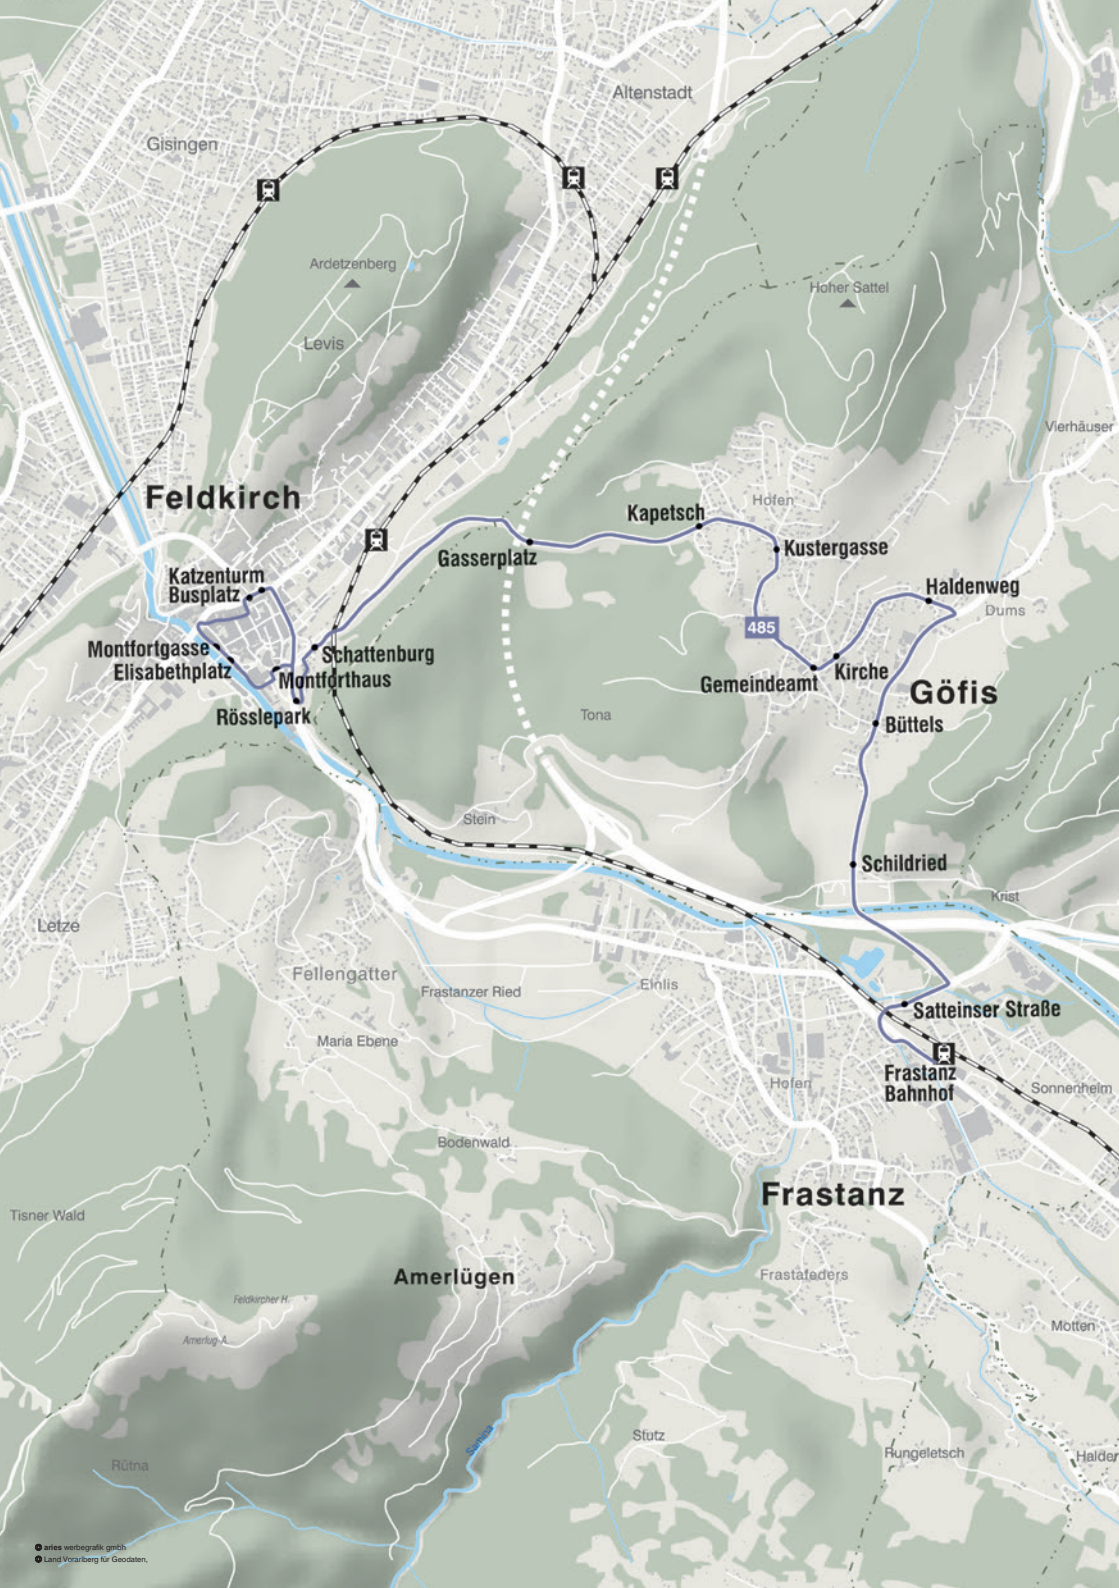

Feldkirch

Katzentrum
Busplatz

Montfortgasse
Elisabethplatz

Schattenburg
Montfortthaus

Rösslepark

Gasserplatz

Kapetsch

Kustergasse

Haldenweg

Dums

Götis

Büttels

Schildried

Sattenser Straße

Frastanz
Bahnhof

Frastanz

Amerlügen